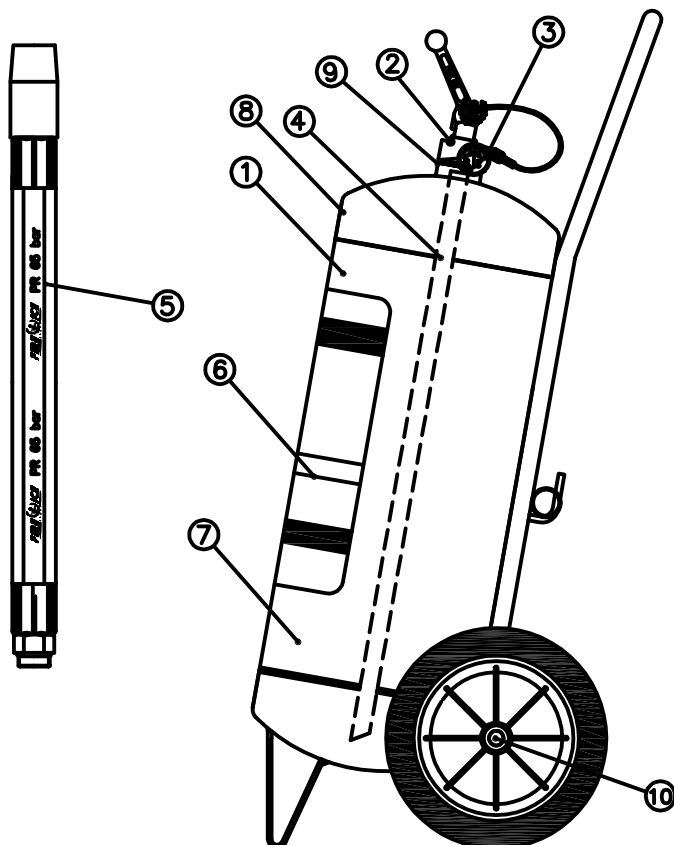

PRODUKT:
Mobilen feurlöschler 50 kg ABC- Pulver

TYP: MOBILEN
FEUERLÖSCHER ABC PULVER
COD: FI500

BESCHREIBUNG:
Permanente Feuerlöschler Mobilen Druck Mehrzweck Pulver in wiederaufladbaren Stahlcontainer.

UMRISS:

STANDARDS UND ZULASSUNGEN

- -Anleitung der 2014/68/UE;
- -Druckbehälter vorschritten;
- -Verordnung von Einrichtungen und Brandschutzsysteme;
- -Standards EN 3 teile 7 - 8;
- -Standards UNE-EN 615: Löschmittel;
- -Standards UNE-EN 10130: Kaltgewalzten Eisenplatten;
- -Markiert **CE**;
- -Qualitäts Gantle s/ UNE-EN ISO 9001;
- -Produktqualitäts Marke;
- -Zertifiziertes Qualitäts management systemn.

TECHNISCHE MERKMALE

Prüfdruck	25 bar
Betriebsdruck (20 °C)	17,5 bar
Effizienz	27A IIB
Löschmittel (toleranz: ± 2%)	50 kg
Betriebstemperatur	-20/60 °C
Propulsive Last (toleranz: ± 10%)	560 g

ABMESSUNGEN

Höhe	1003 mm
Durchmesser	300 mm
Nenndicke	2,5 mm
Umfang	52 litern
Tara (Kein Ventil oder Sonde)	25,06 kg
Gesamtmasse	75,06 kg

N°	TEILEBEZEICHNUNG	MATERIELLE	QUANTITÄT
1	FLASCHE FI 500 (Flasche + Chassis)	Stahlplatten DC-04	1
2	VENTIL FI 501	Messing, stahl und gummi	1
3	MANOMETER (ø37 mm)	Verchromter messing	1
4	SONDENROHR FI 500	PVC	1
5	SCHLAUCH VENTILBETÄTIGUNG FI 500	Gummi, textile, stahl und polupropylen	1
6	TAGS FI 500	Bildschirm drucken oder acetat-Klebstoff	1
7	LÖSCHMITTEL	Trockenpulver polyvalent ABC	50 kg
8	TREIBMITTEL	Trockenem stickstoff (N₂)	560 g
9	FLASCHENVERSCHLUSS FI 500	Elastomer	1
10	WAGENRAD ø300mm FI 251	Polupropylen und syntesekautschuk	2

SICHERHEITSMASSNAHMEN:

Sicherheitsnadel im betätigungshebel;
Dichtung am Druckknopf.

BEOBACHTUNGEN:

Verwendbar im Feuer A,B und C (Sogar in Gegenwart von Spannungen);
Nicht verwendbar im Feuer D oder reaktive Materialien (Na,K,Mg);
100% Polyester farbe. Rot RAL 3000;
Befolgen Sie die Anweisungen für die Nutzung und den Betrieb.

NEW FIRE ICE, S.L.U.
Políg. Ind. de Castellanos, parc. 302; CASTELLANOS DE MORISCOS 37439
(Salamanca) ESPAÑA (SPAIN) Tif 34-923361557, Fax 34-923361394

HERGESTELLT: **A. G. REDONDO.**
BESTANDEN: **J. CASTILLA C.**